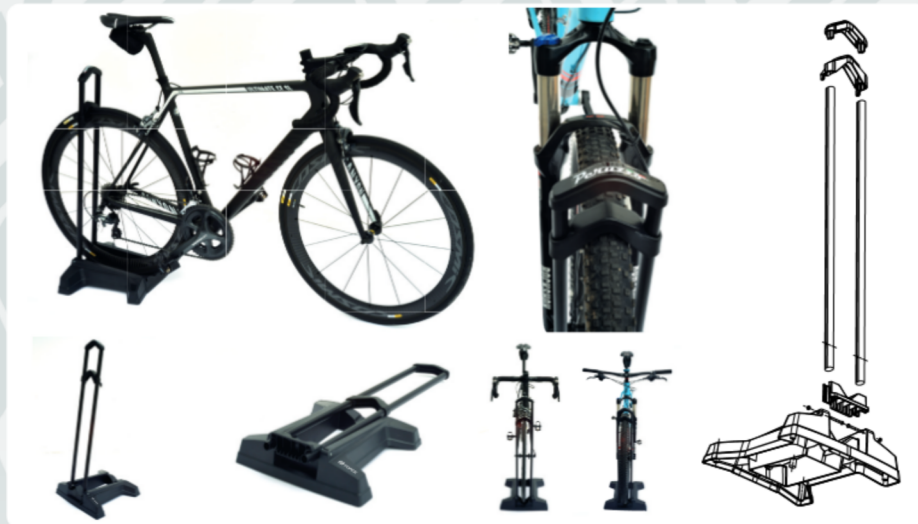

FORCE

BIKE COMPONENTS FOR YOU

STOJAN FORCE JAWEE SKLÁDACÍ NA VYSTAVENÍ KOLA /
STAND FORCE JAWEE FOLDABLE EXHIBITIONAL

899539

PATENTOVÁNO
P A T E N T E D

SINCE 1991

VHODNÉ PRO / FITS

20-29"

AŽ DO / UP TO

3,0" PLÁŠŤ / TIRE

SKLÁDACÍ /
FOLDABLE

Art. 899539

Dodavatel / Importer
KCK Cyklosport-Mode s.r.o.
Bartošova 348, 765 02 Otrokovice-Kvítkovice, CZ
www.kckcyklosport.cz, www.force.bike
Země původu Itálie / Made in Italy